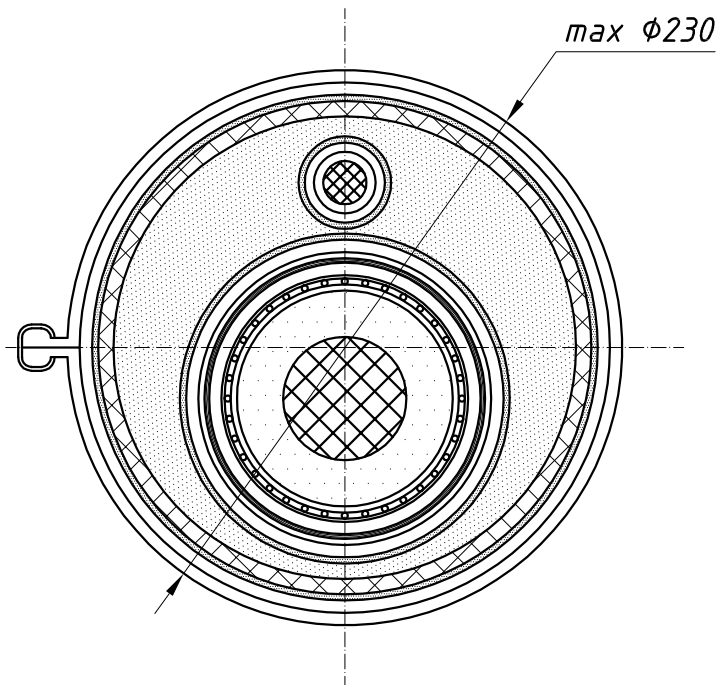

AKS.023.000.000 ЧГ

A-A (1:2)

				AKS.023.000.000 ЧГ			
Изм/Лист	№ докум.	Подп.	Дата	Соединительная муфта МСВ 145 X	Лит.	Масса	Масштаб
Разраб	Петров	<i>Петров</i>	28.09.2017		A		1:5
Проверил	Терехов	<i>Терехов</i>	28.09.2017		Лист	Листов 1	
Утв.	Кинтяхин	<i>Кинтяхин</i>	28.09.2017	ООО "АРКАС ИЛ СК"			

AKS.023.000.000 ЧГ

Соединительная муфта МСВ 145 X

Чертеж габаритный

Лит.	Масса	Масштаб
A		1:5
Лист	Листов 1	

ООО "АРКАС ИЛ СК"