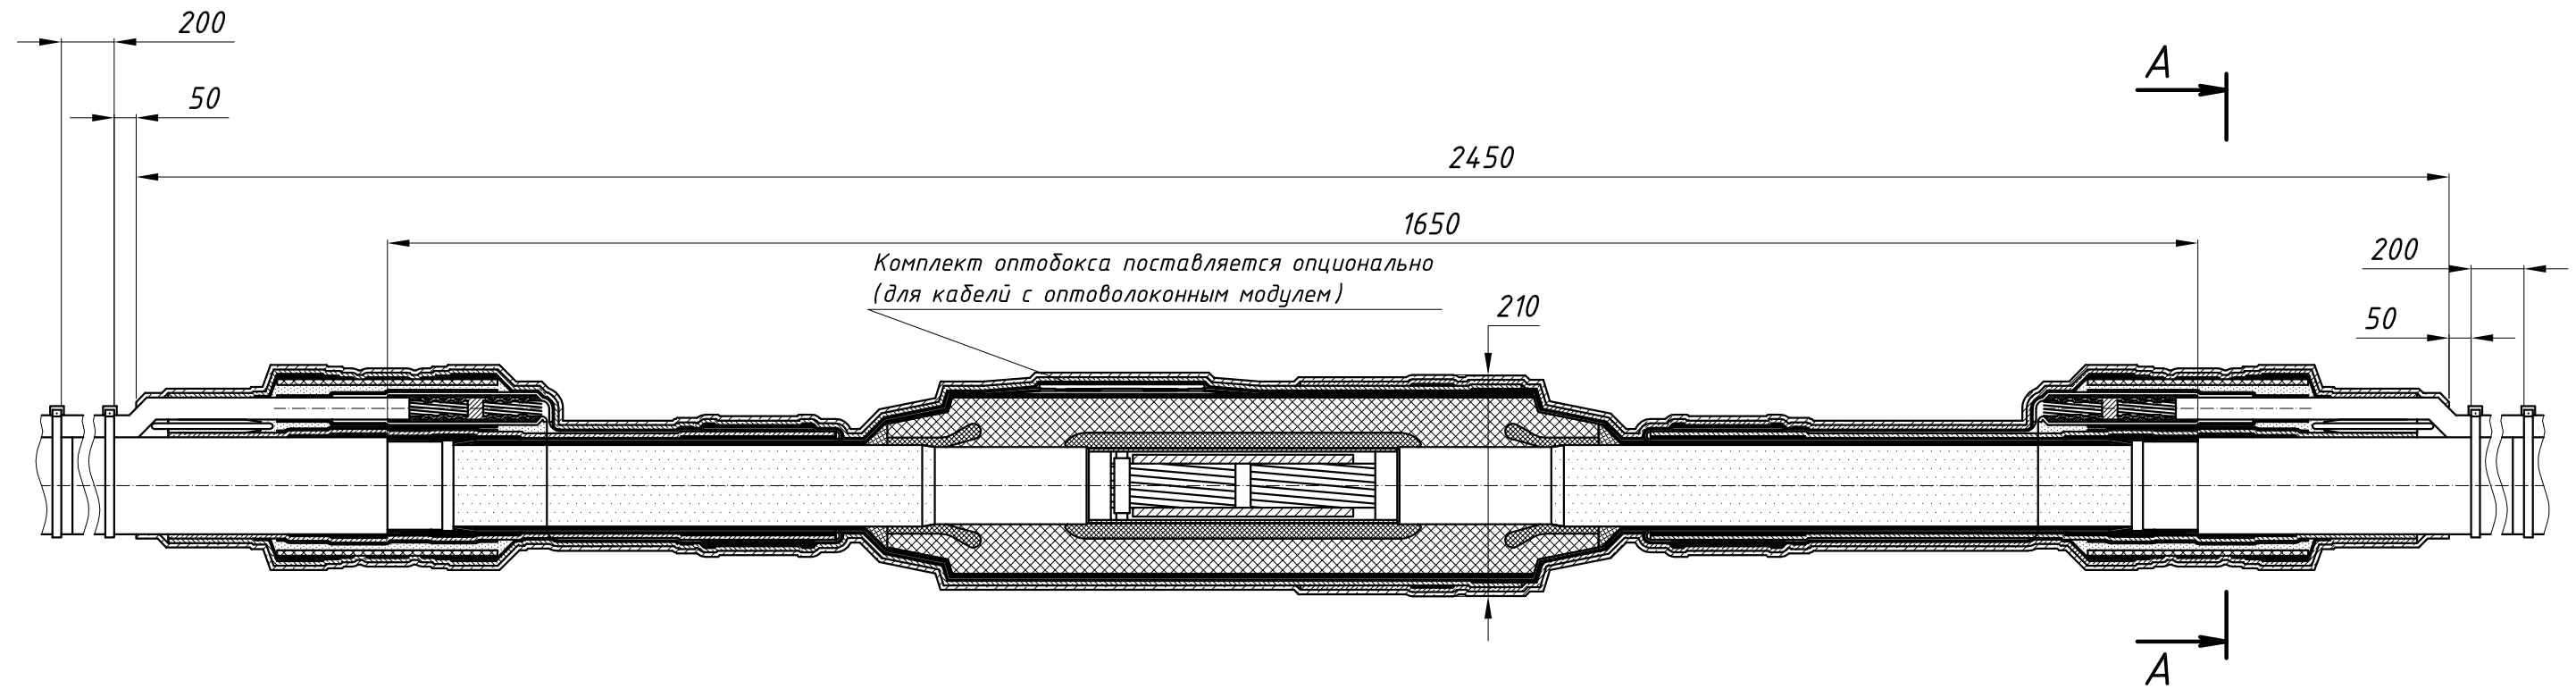

AKS.023.000.000 ЧГ

A-A (1:2)

				AKS.023.000.000 ЧГ			
Изм/Лист	№ докум.	Подп.	Дата	Соединительная муфта МСВ 145 X	Лит.	Масса	Масштаб
Разраб	Петров	<i>Петров</i>	28.09.2017		A		1:5
Проверил	Терехов	<i>Терехов</i>	28.09.2017		Лист	Листов 1	
Утв.	Кинтяхин	<i>Кинтяхин</i>	28.09.2017	ООО "АРКАС ИЛ СК"			

AKS.023.000.000 ЧГ

Соединительная муфта МСВ 145 X

Чертеж габаритный

Лит.	Масса	Масштаб
A		1:5
Лист	Листов 1	

ООО "АРКАС ИЛ СК"