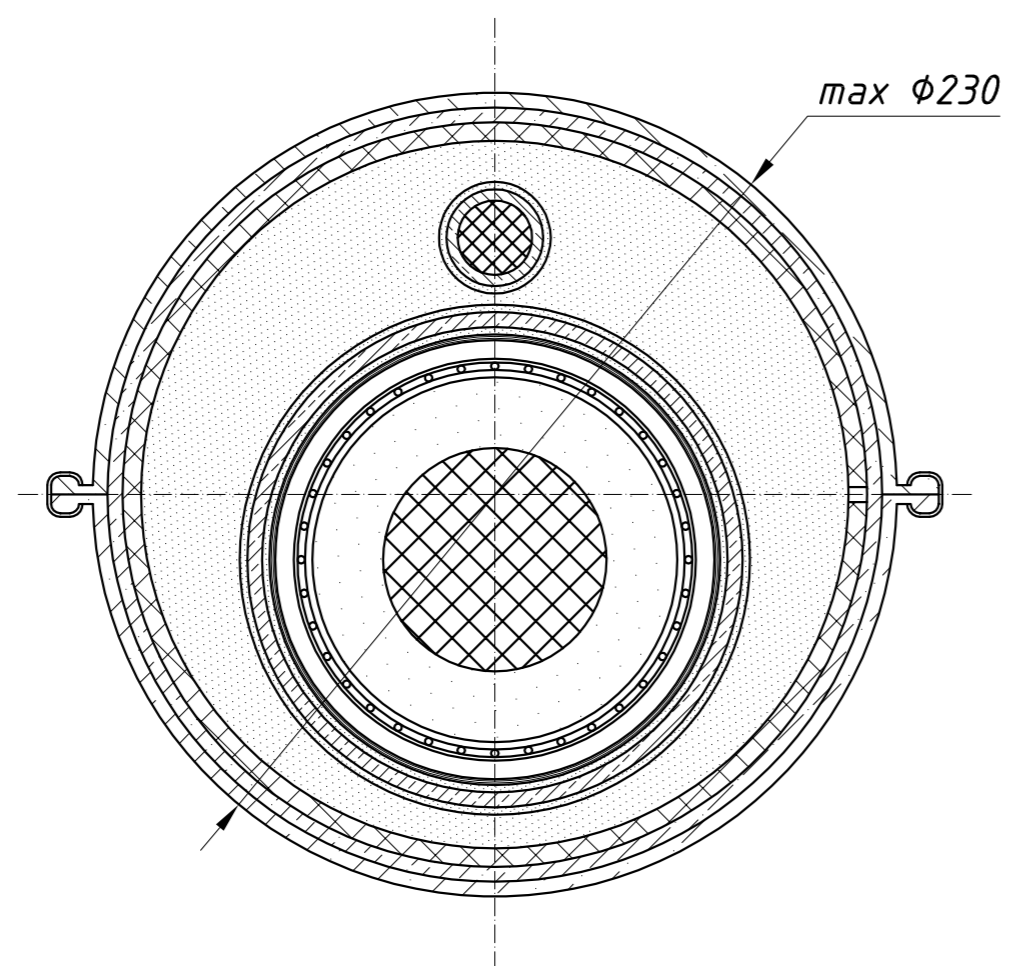

A-A (1:2)

				<b>AKS.013.000.000 ЧГ</b>		
Изм/Лист	№ док.	Подпись	Дата	Лит.	Масса	Масштаб
Разраб	Петров	<i>Петров</i>	27.12.17	A		1:5
Проверил	Терехов	<i>Терехов</i>	27.12.17	Лист	Листов 1	
				Соединительная муфта МСВ 252 X		
				Чертеж габаритный		
Утв.	Кинтяхин	<i>Кинтяхин</i>	27.12.17	000 "АРКАС ИЛ СК"		
Формат А2						