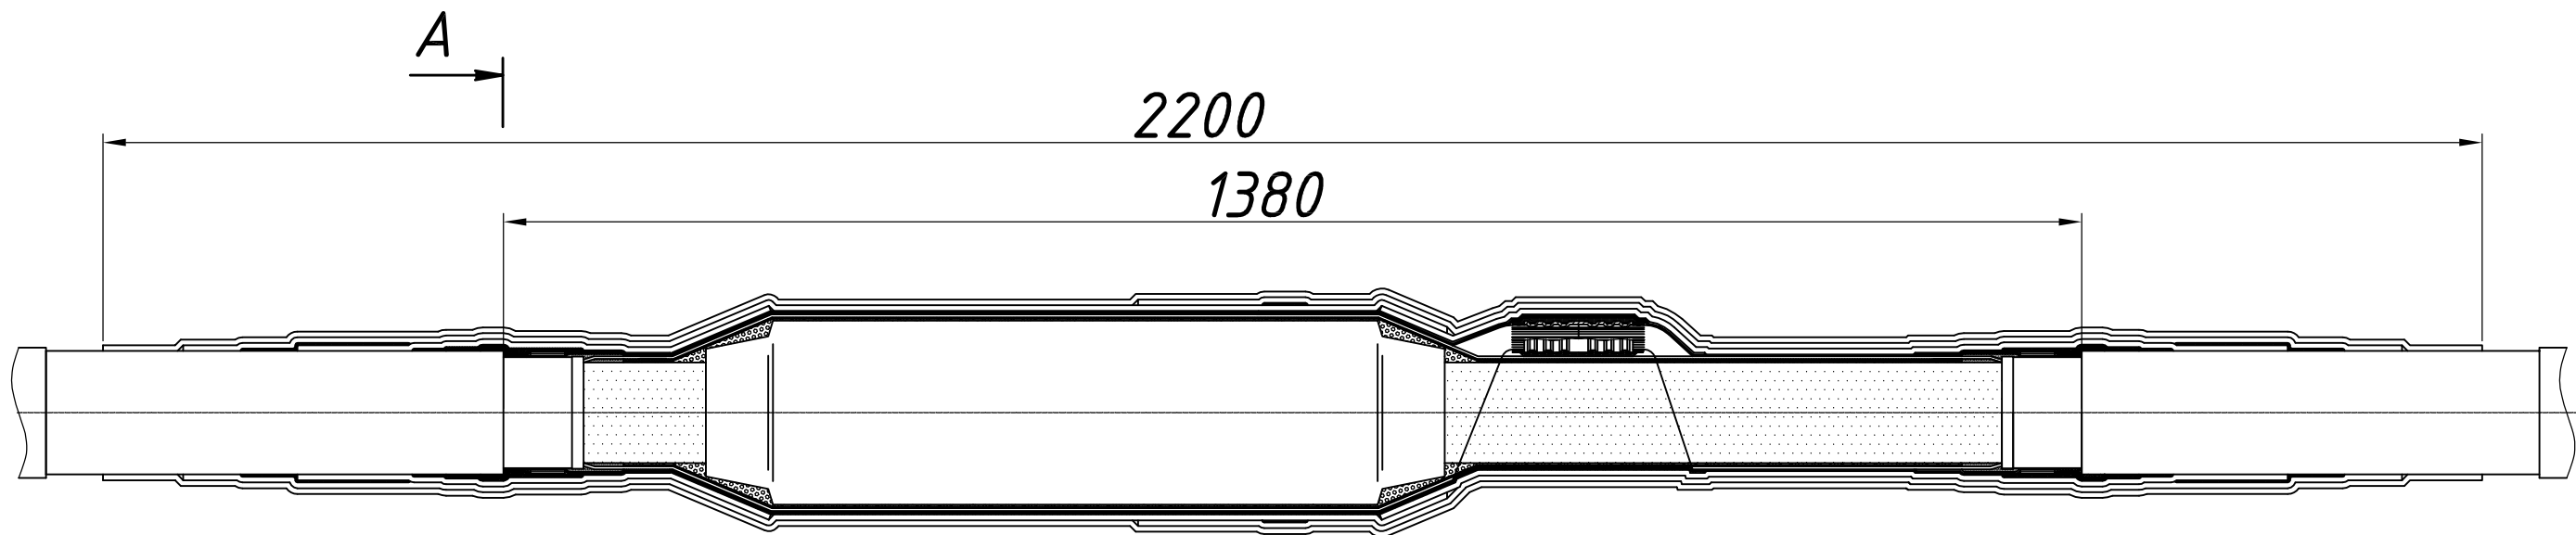

AKS.057.000.000 ЧГ

Перв. прим.

Справ. №

A