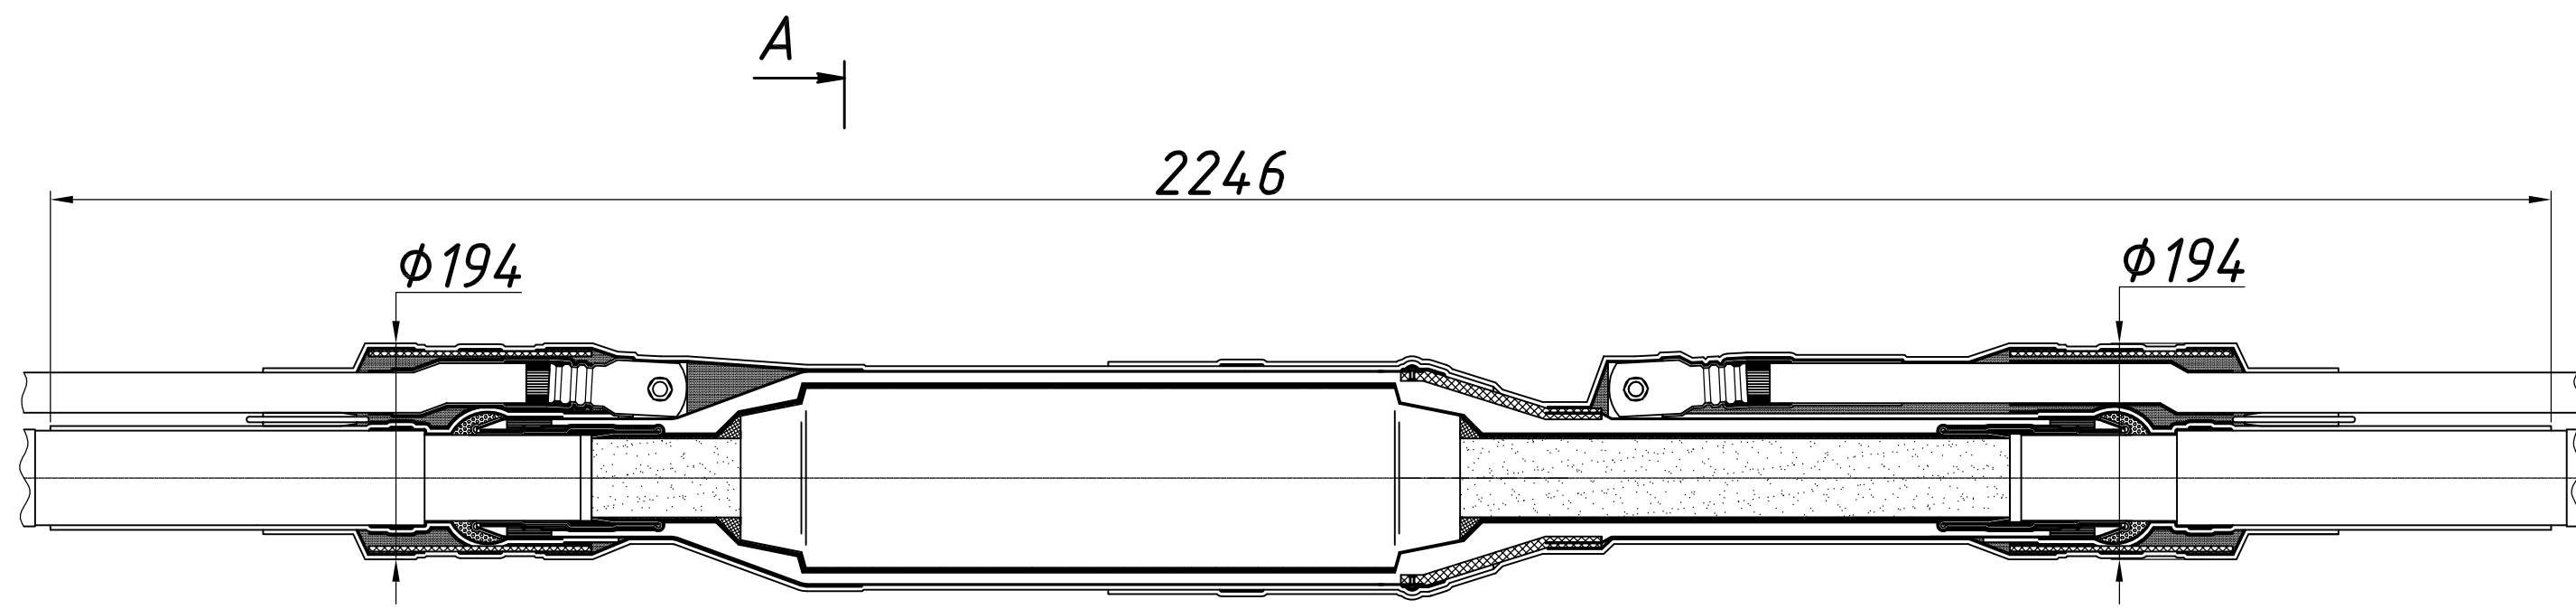

AKS.080.000.000 ЧГ

Перв. прим.

Справ. №

Подп. и дата

№ дубл.

Подп. и дата

Инв. № подл.

				AKS.080.000.000 ЧГ			
Изм/Лист	№ докум.	Подп.	Дата	Соединительная муфта МСВ 145 СХ	Лит	Масса	Масштаб
Разраб.	Петров	<i>Петров</i>	10.09.2015		A		1:5
Пров.	Кинтяхин	<i>Кинтяхин</i>	10.09.2015		Лист 1	Листов 1	
Утв.	Добровольский	<i>Добровольский</i>	10.09.2015	ООО "АРКАСИА СК"			