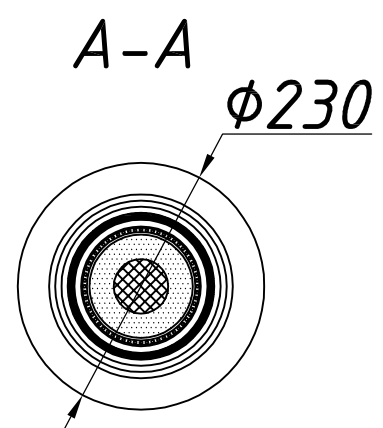

AKS.080.000.000 ЧГ

Перв. прим.

Справ. №

Подп. и дата

№ дубл.

Подп. и дата

Инв. № подл.

				AKS.080.000.000 ЧГ			
Изм/Лист	№ докум.	Подп.	Дата	Соединительная муфта МСВ 145 СХ	Лит	Масса	Масштаб
Разраб.	Петров	<i>Петров</i>	10.09.2015		A		1:5
Пров.	Кинтяхин	<i>Кинтяхин</i>	10.09.2015		Лист 1	Листов 1	
Утв.	Добровольский	<i>Добровольский</i>	10.09.2015	ООО "АРКАСИА СК"			

Копировал

Формат А3