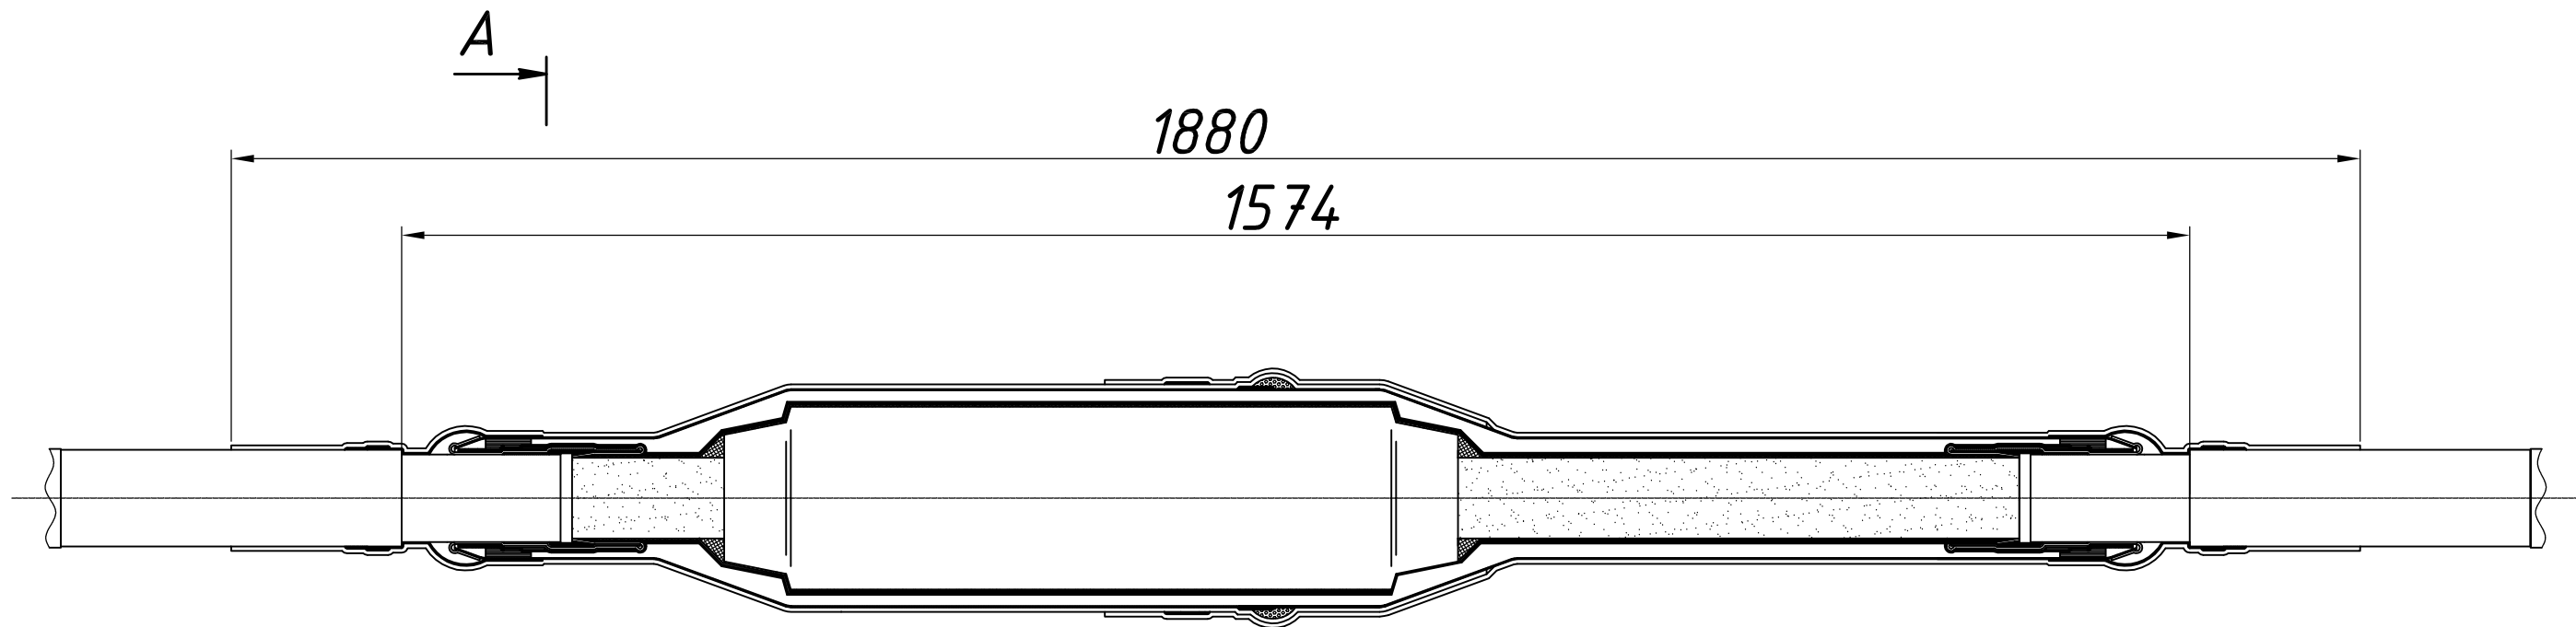

AKS.072.000.000 ЧГ

Перв. прим.

Справ. №

A-A
 $\Phi 230$

Подп. и дата

№ дубл.

Взам. инв.

Подп. и дата

Инв. № подл.

				AKS.072.000.000 ЧГ				
Изм/Лист	№ докум.	Подп.	Дата	Соединительная муфта МСВ 145 С		Лист	Масса	Масштаб
Разраб.	Петров	<i>Петров</i>	10.09.2015			A		1:5
Пров.	Кинтяхин	<i>Кинтяхин</i>	10.09.2015			Лист 1	Листов 1	
Утв.	Добровольский	<i>Добровольский</i>	10.09.2015			ООО "АРКАСИА СК"		

Копировал

Формат А3