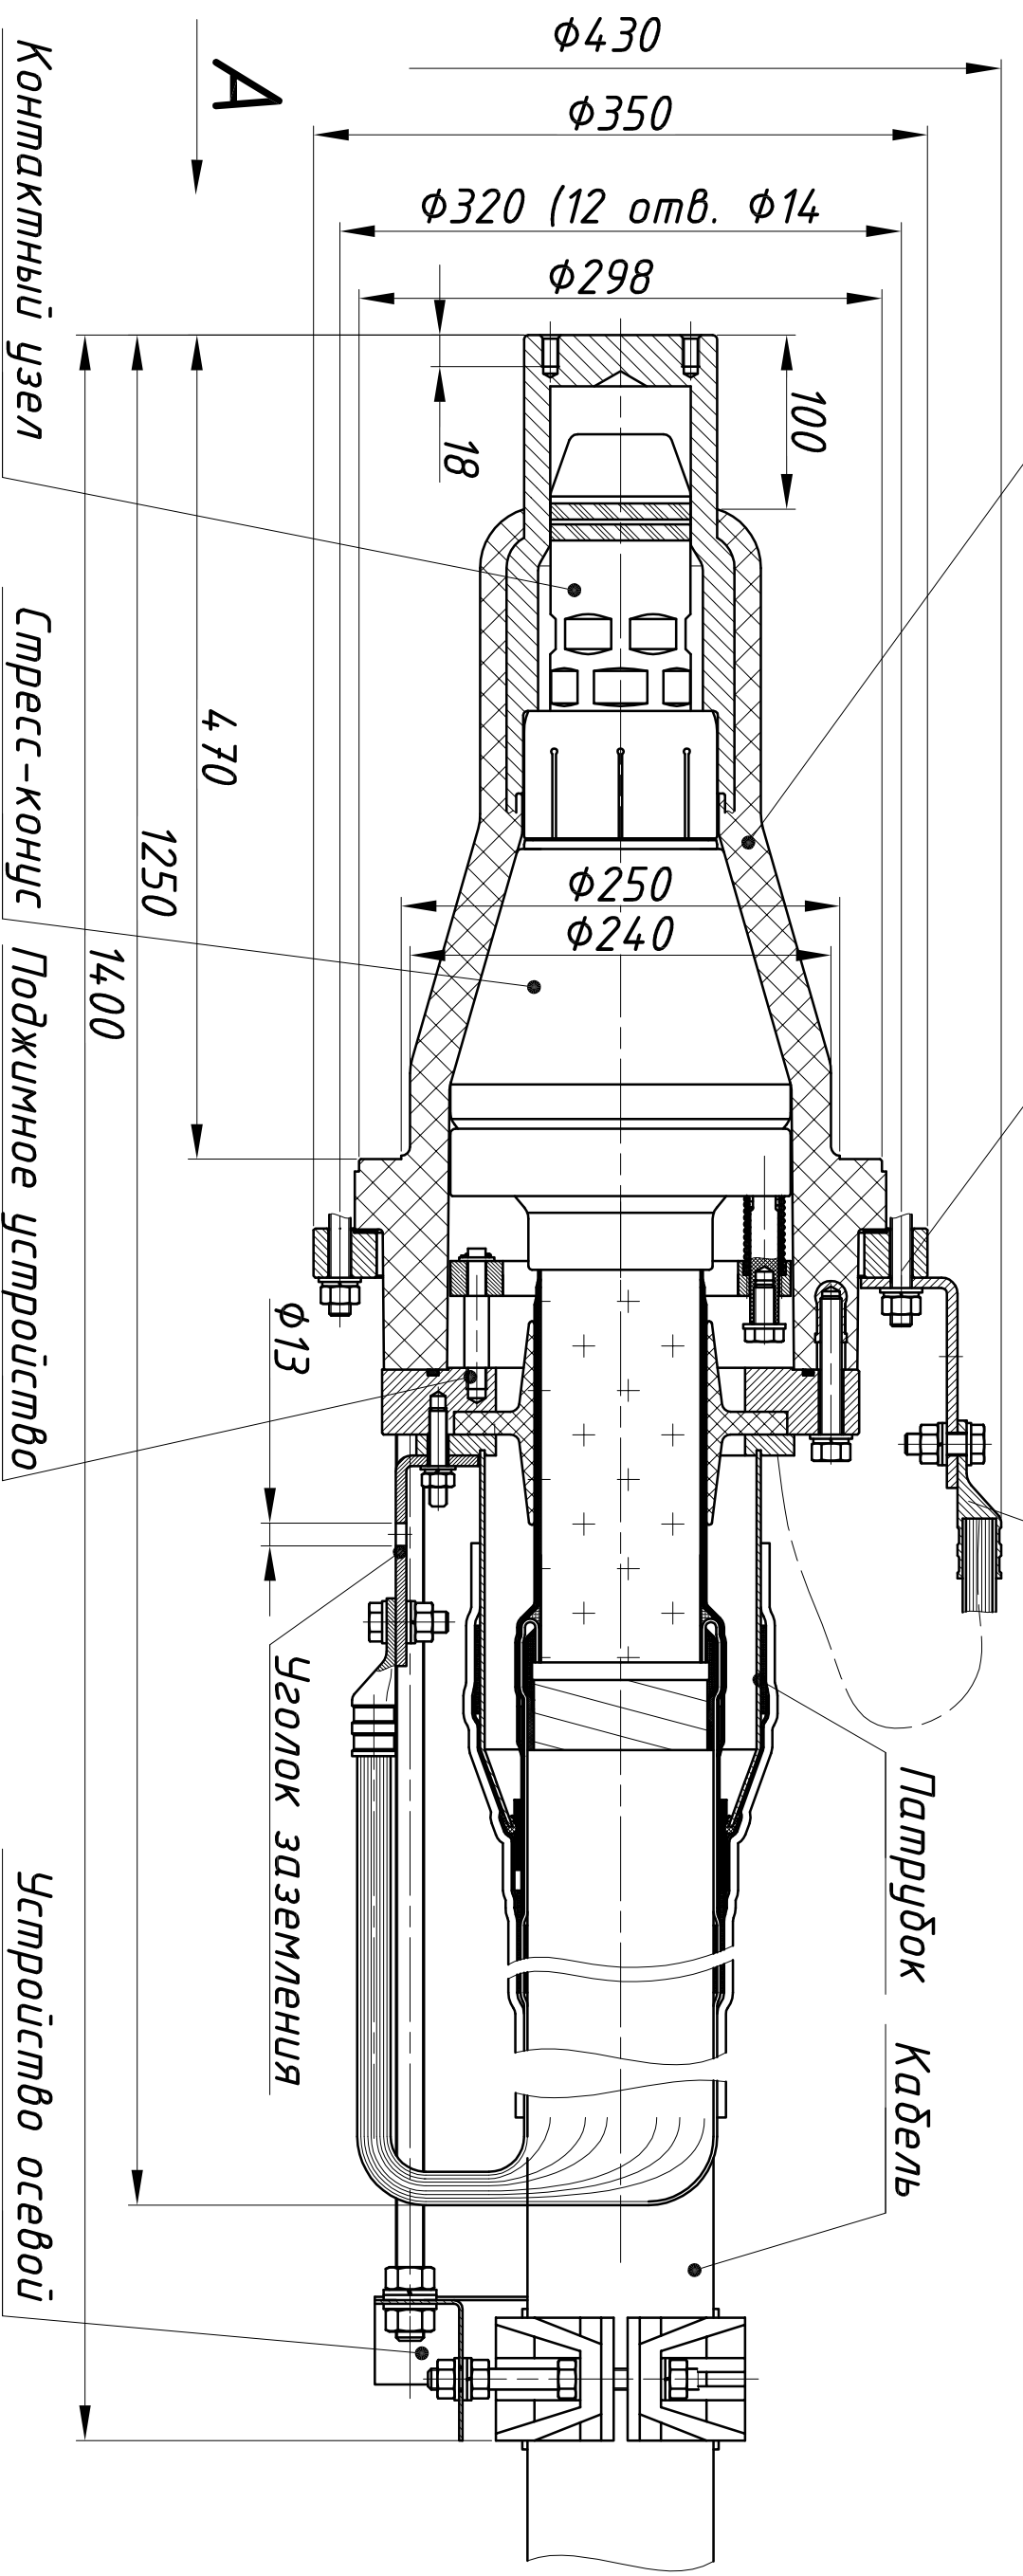

ЛН 000.000.920.СКВ

Бушнэ Крепеж в соответствии с IEC 62271-209

IEC 62271-209

Заземление экрана 4x70 мм кв. (опционально)

(опционально)

А (1:2)

1. Размеры в соответствии с IEC 62271-209 (сухой тип).
2. Возможна поставка с удлиняющим адаптером и LS=757 мм (маслонаполненный тип).

Устройство осевой фиксации кабеля

AKS.026.000.000 ЧГ

МВВ 126

Габаритный чертеж

Изм.	Лист	№ док-м.	Подпись	Дата	Лист	Масса	Масштаб
Разр.	Хорошилов	24.02.16			1		1:4
Проб.	Терехов	07.12.15			1		
Утв.	Клиняхин	07.12.15					