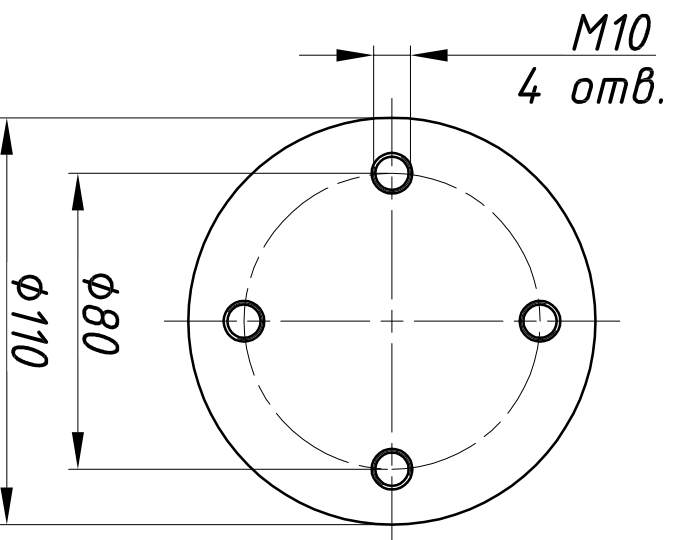

ЛН 000.000.920.СКВ

Бушнэ Крепеж в соответствии с IEC 62271-209

IEC 62271-209

Заземление экрана 4x70 мм кв. (опционально)

(опционально)

А (1:2)

1. Размеры в соответствии с IEC 62271-209 (сухой тип).
2. Возможна поставка с удлиняющим адаптером и LS=757 мм (маслонаполненный тип).

Устройство осевой фиксации кабеля

AKS.026.000.000 ЧГ

МВВ 126

Габаритный чертеж

Изм.	Лист	№ док-м.	Подпись	Дата	Лист	Масса	Масштаб
Разр.	Хорошилов	24.02.16			1		1:4
Проб.	Терехов	07.12.15			1		
Утв.	Клиняхин	07.12.15					