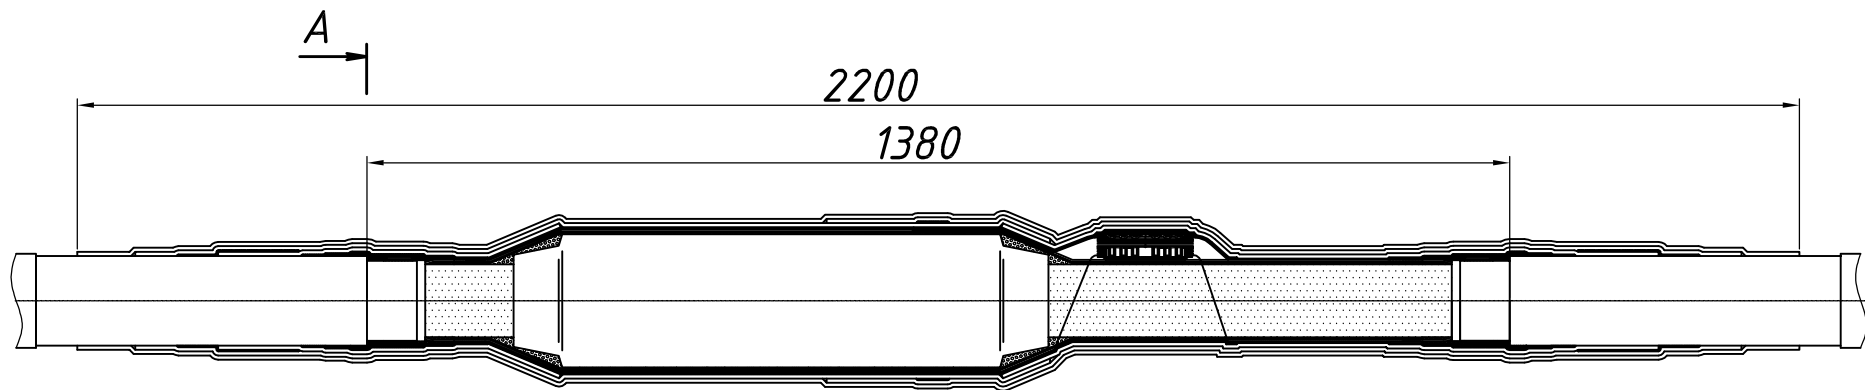

AKS.002.000.000 ЧГ

Перв. прим.

Справ. №

A

A-A

Φ200

Подп. и дата

Взам. инв. № / Инв. № дубл.

Подп. и дата

Инв. № подл

				AKS.002.000.000 ЧГ			
Изм/Лист	№ докум.	Подп.	Дата	Соединительная муфта МСВ 126 кВ	Лист	Масса	Масштаб
Разраб.	Петров				A		1:5
Пров.	Кинтяхин				Лист 1	Листов 1	
Утв.	Добровольский			ООО "АРКАСИА СК"			

Копировал

Формат А3